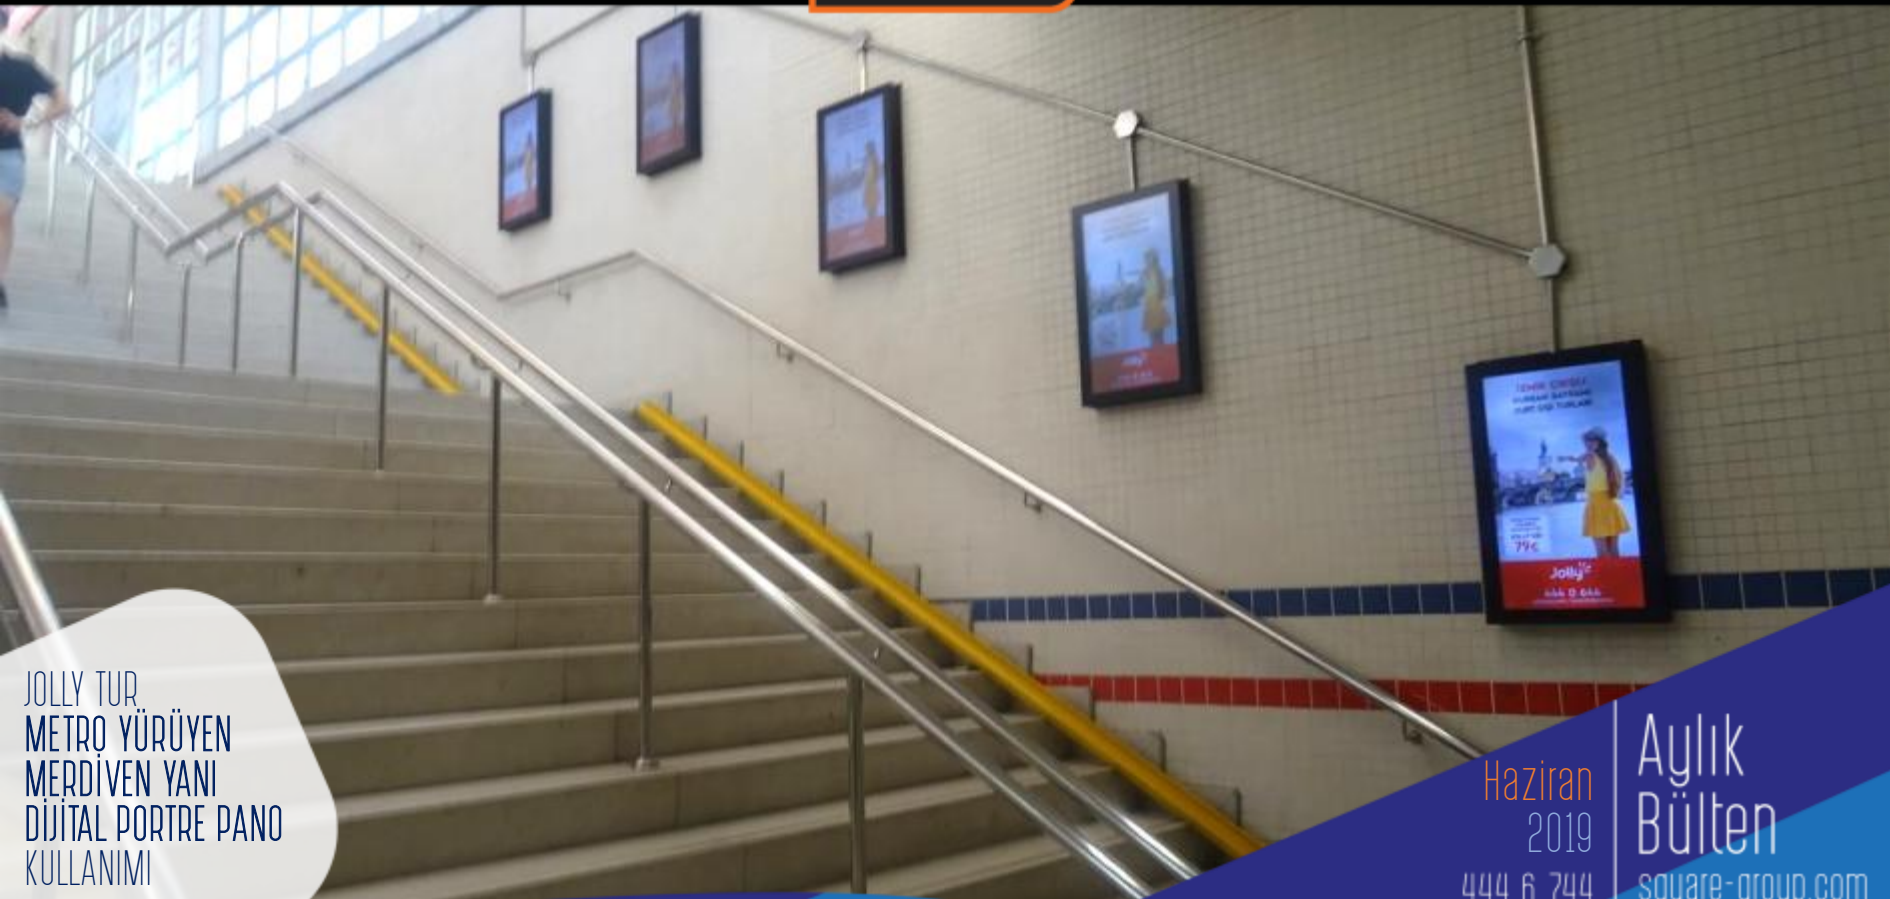

JOLLY TUR
METRO YÜRÜYEN
MERDİVEN YANI
DİJİTAL PORTRE PANO
KULLANIMI

Haziran
2019
444 6 744

Aylık
Bülten

square-group.com