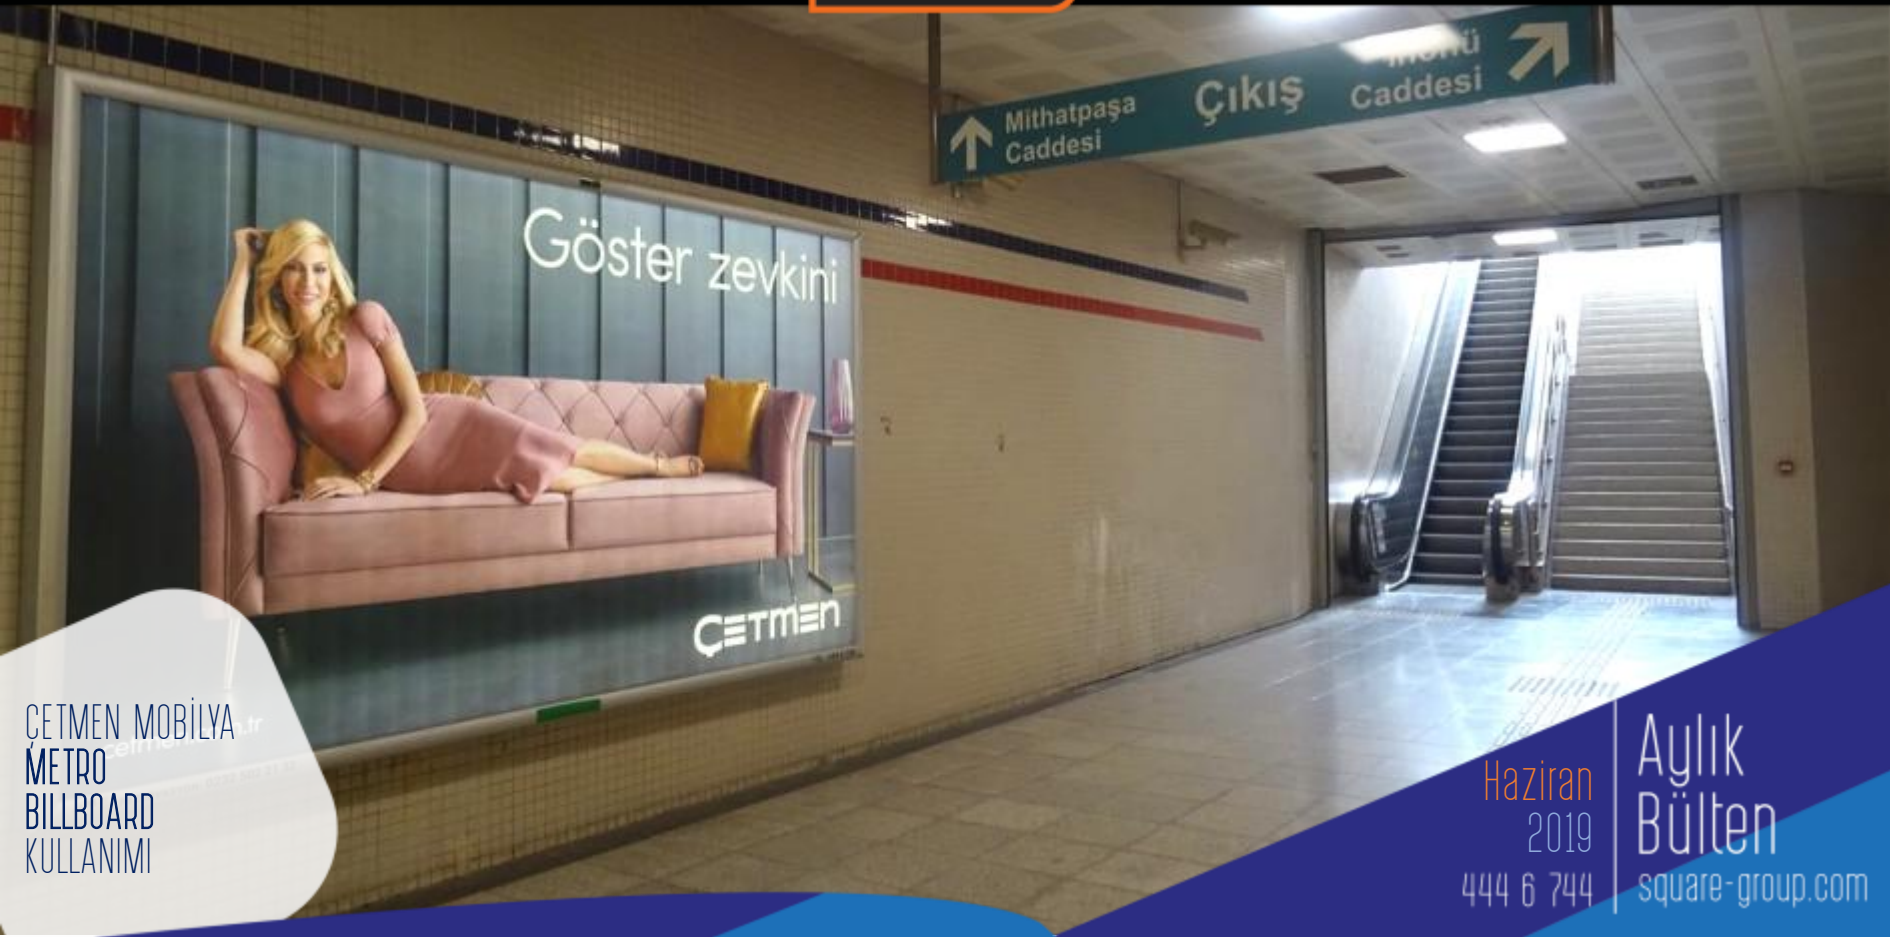

**SQUARE**  
GROUP

JOLLY TUR  
METRO YÜRÜYEN  
MERDİVEN YANI  
DİJİTAL PORTRE PANO  
KULLANIMI

Haziran  
2019  
444 6 744

Aylık  
Bülten

square-group.com

CASPER  
METRO  
BILLBOARD  
KULLANIMI

**SQUARE**  
GROUP